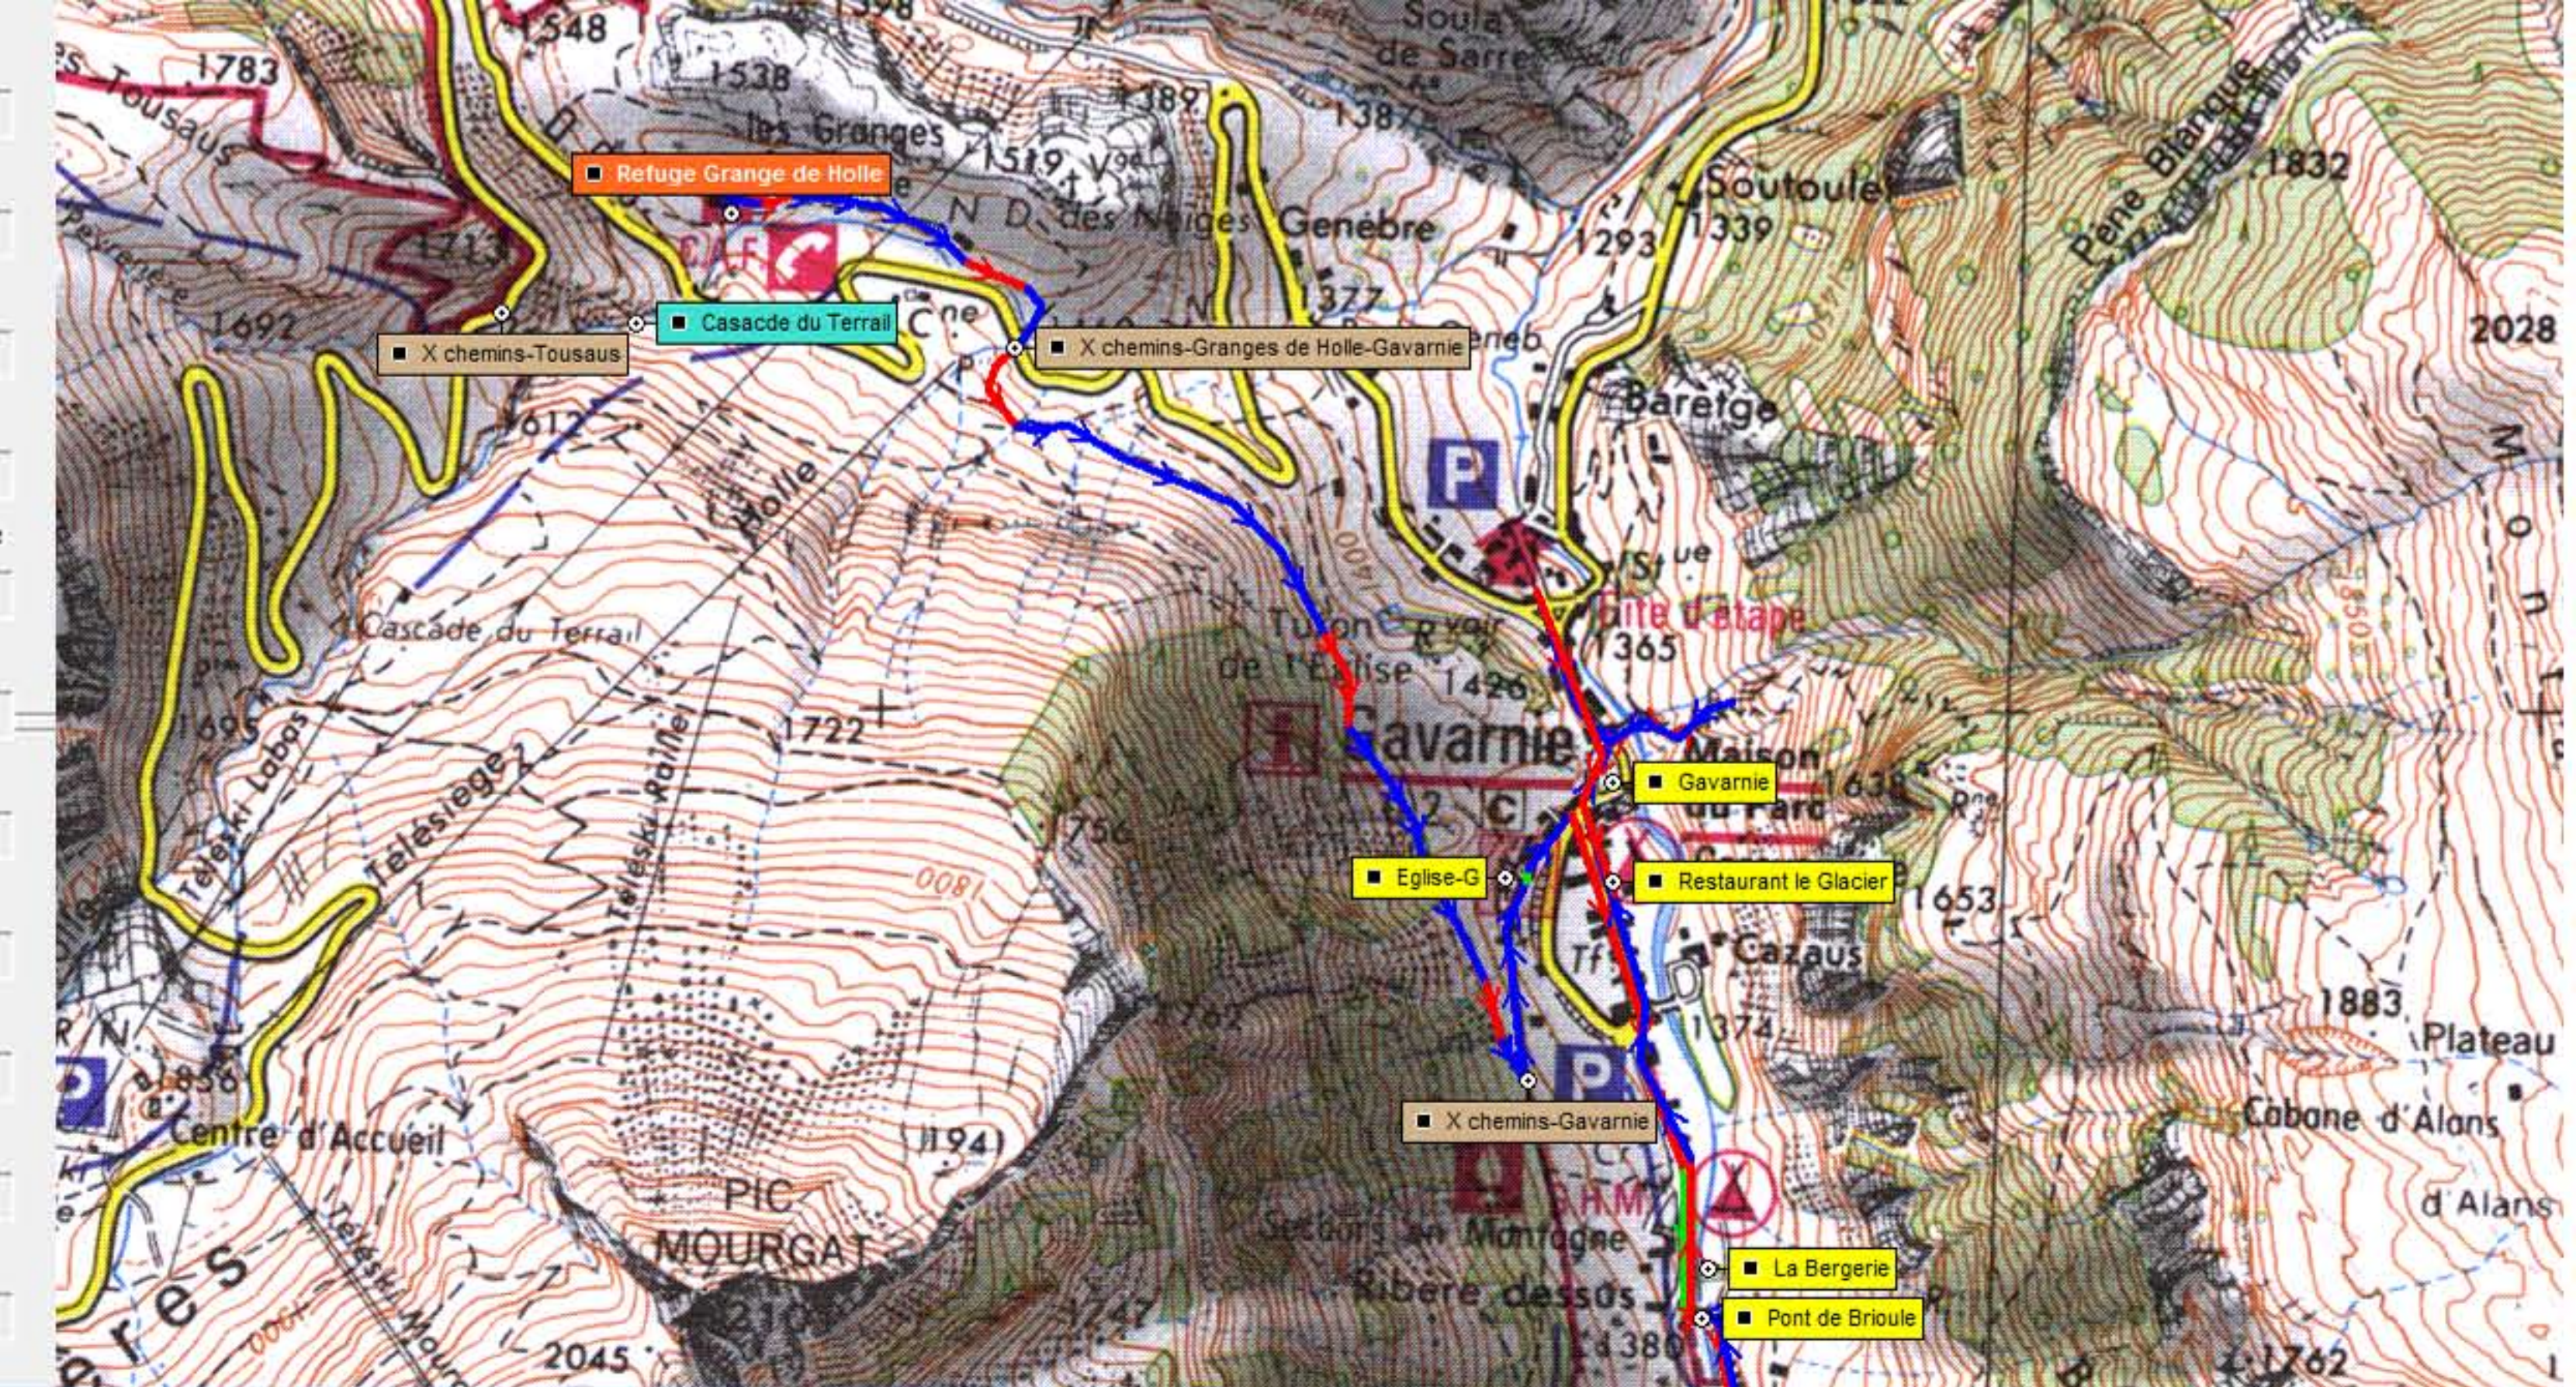

Distance totale

13.147 km

Déplacements

Arrêts

Durée estimée

05:30:01

Moyenne estimée

2.4 km/h

Amplitude

Montée

719 m

Descente

832 m

Y Minimum

1355 m

Y Moyen

1477 m

Y Maximum

1793 m

Tracé : 65-Refuge Grange de Holle-Gavarnie-Cirque ...