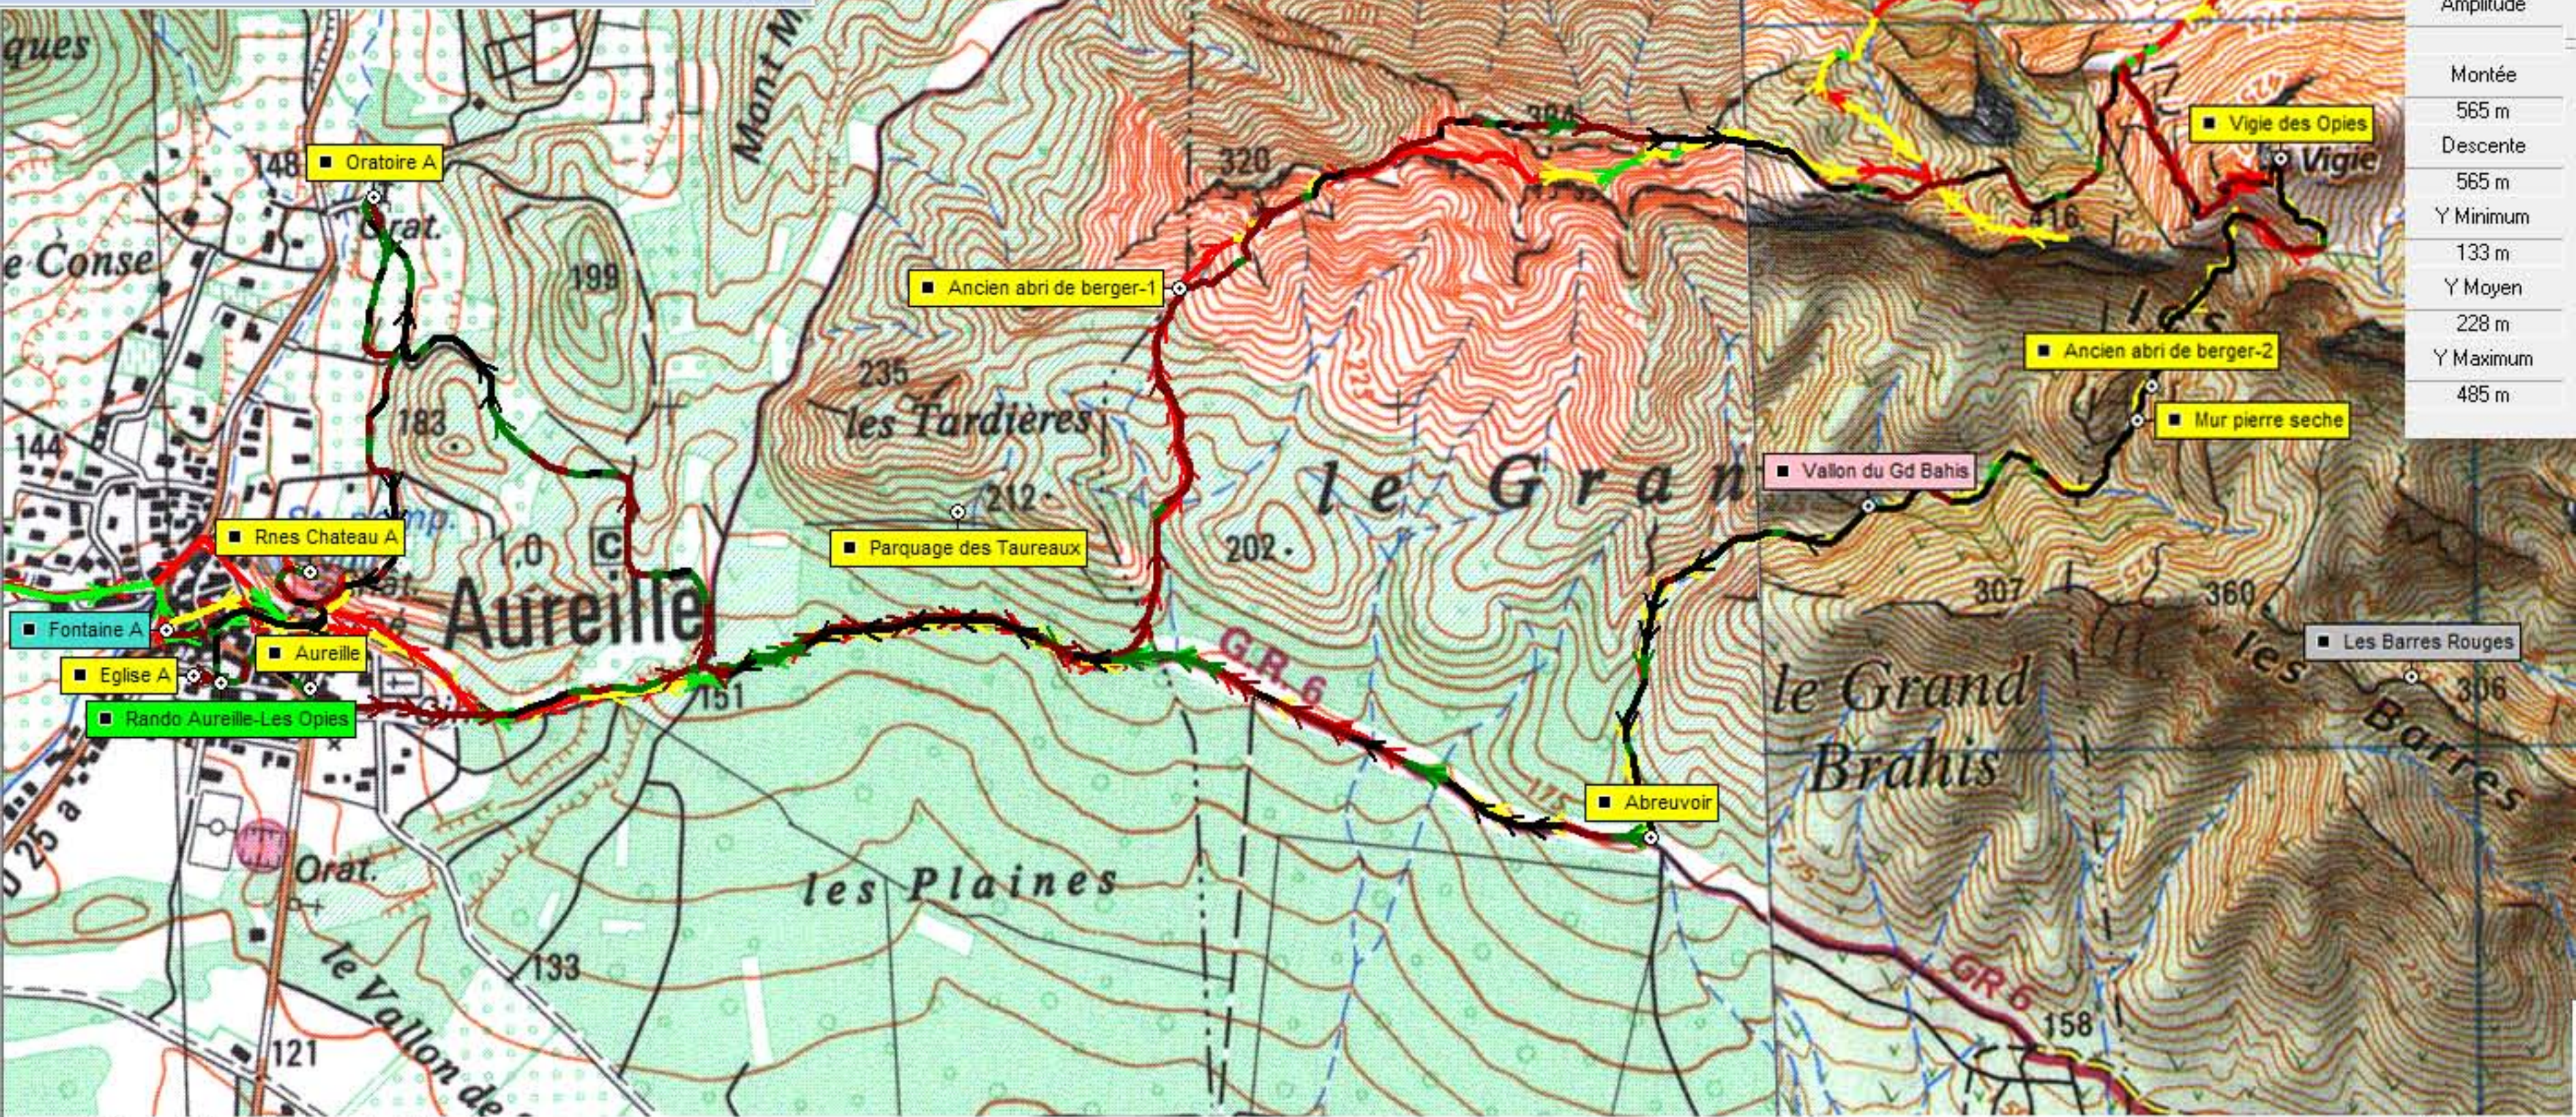

Tracé : 13-Aureille-Tour des Opies et du Grand Bahis

Distance totale	9.796 km
Déplacements	
Arrêts	
Durée estimée	03:58:52
Moyenne estimée	2.5 km/h
Amplitude	
Montée	565 m
Descente	565 m
Y Minimum	133 m
Y Moyen	228 m
Y Maximum	485 m