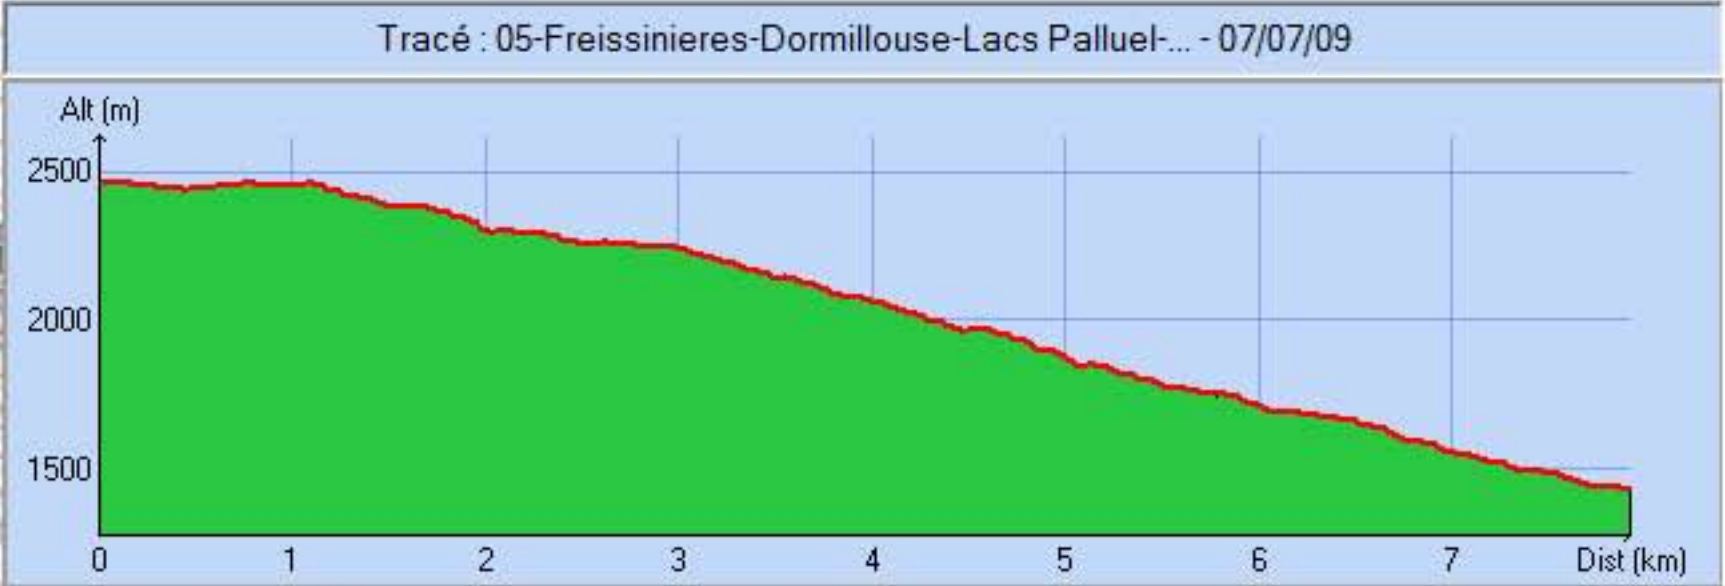

Distance totale	8.128 km
Montée	219 m
Descente	1246 m
Y Minimum	1434 m
Y Moyen	2026 m
Y Maximum	2467 m

Distance totale	6.074 km
Montée	4n00
Montée	1113 m
Descente	74 m
Y Minimum	1430 m
Y Moyen	1921 m
Y Maximum	2474 m

Tracé : 05-Freissinieres-Dormillouse-Lacs Palluel... - 07/07/09