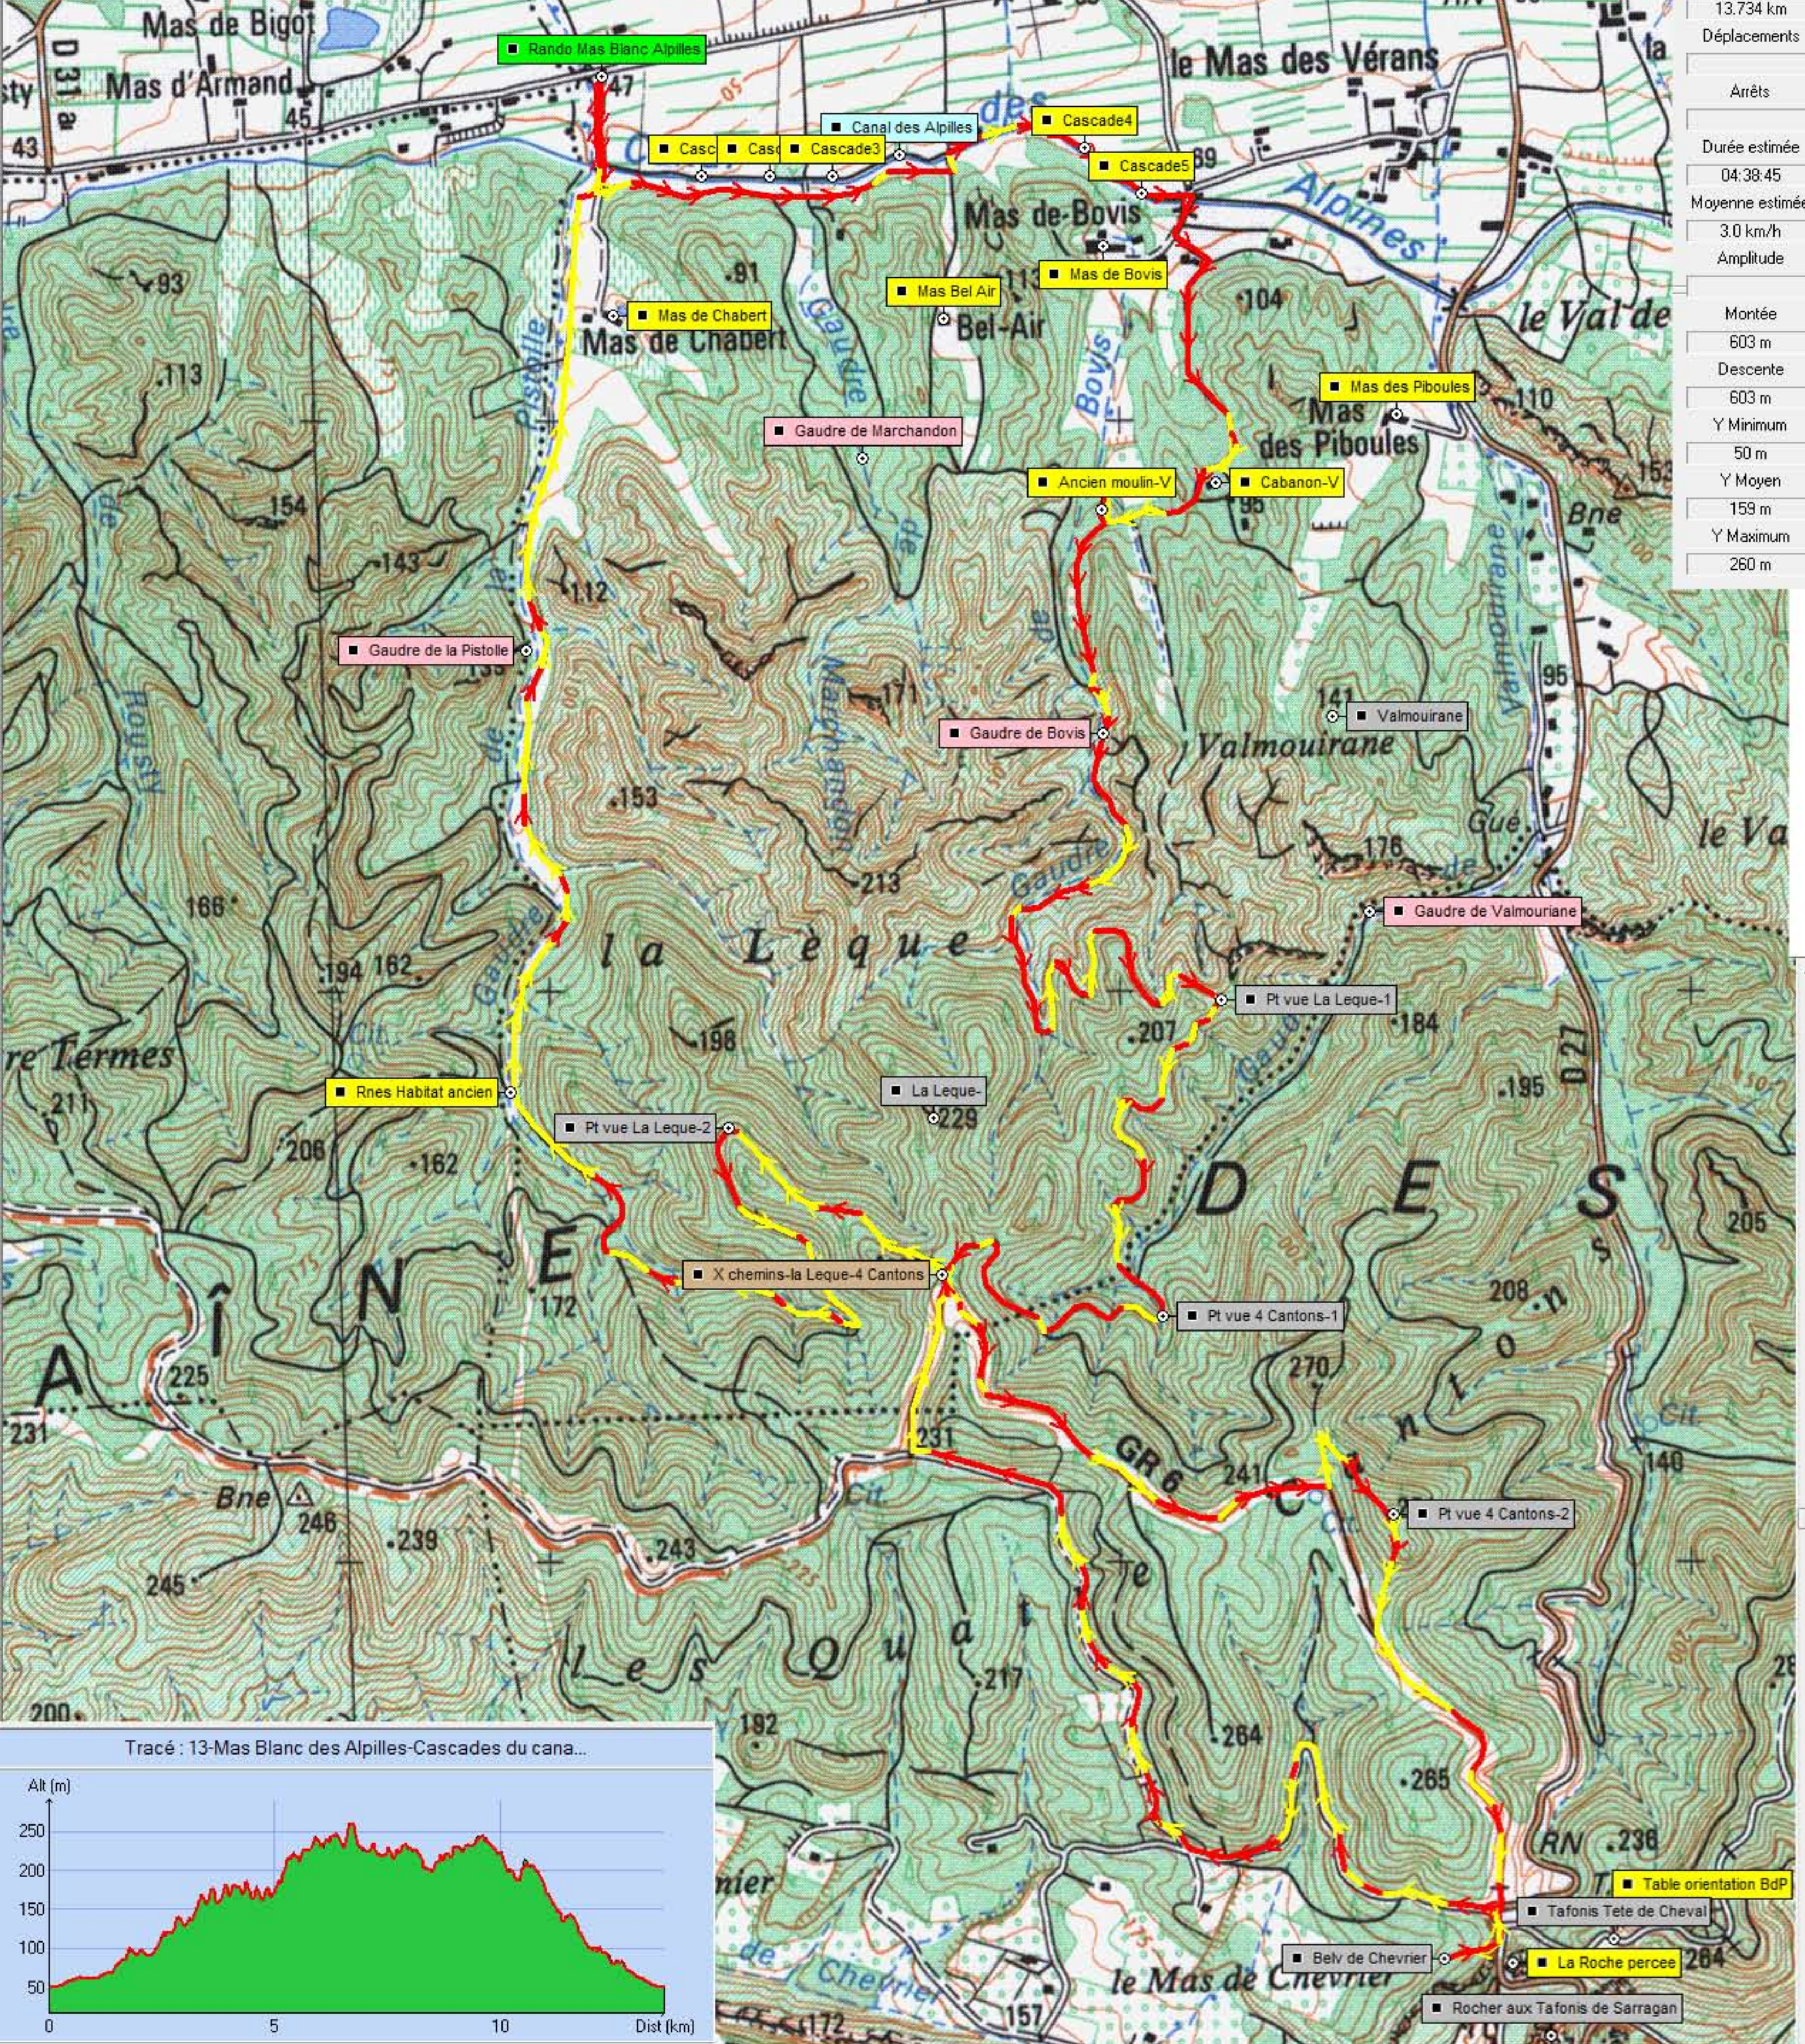

Mas-Blanc-des-Alpilles

Distance totale	13.734 km
Déplacements	
Arrêts	
Durée estimée	04:38:45
Moyenne estimée	3.0 km/h
Amplitude	
Montée	603 m
Descente	603 m
Y Minimum	50 m
Y Moyen	159 m
Y Maximum	260 m

Tracé : 13-Mas Blanc des Alpilles-Cascades du cana...