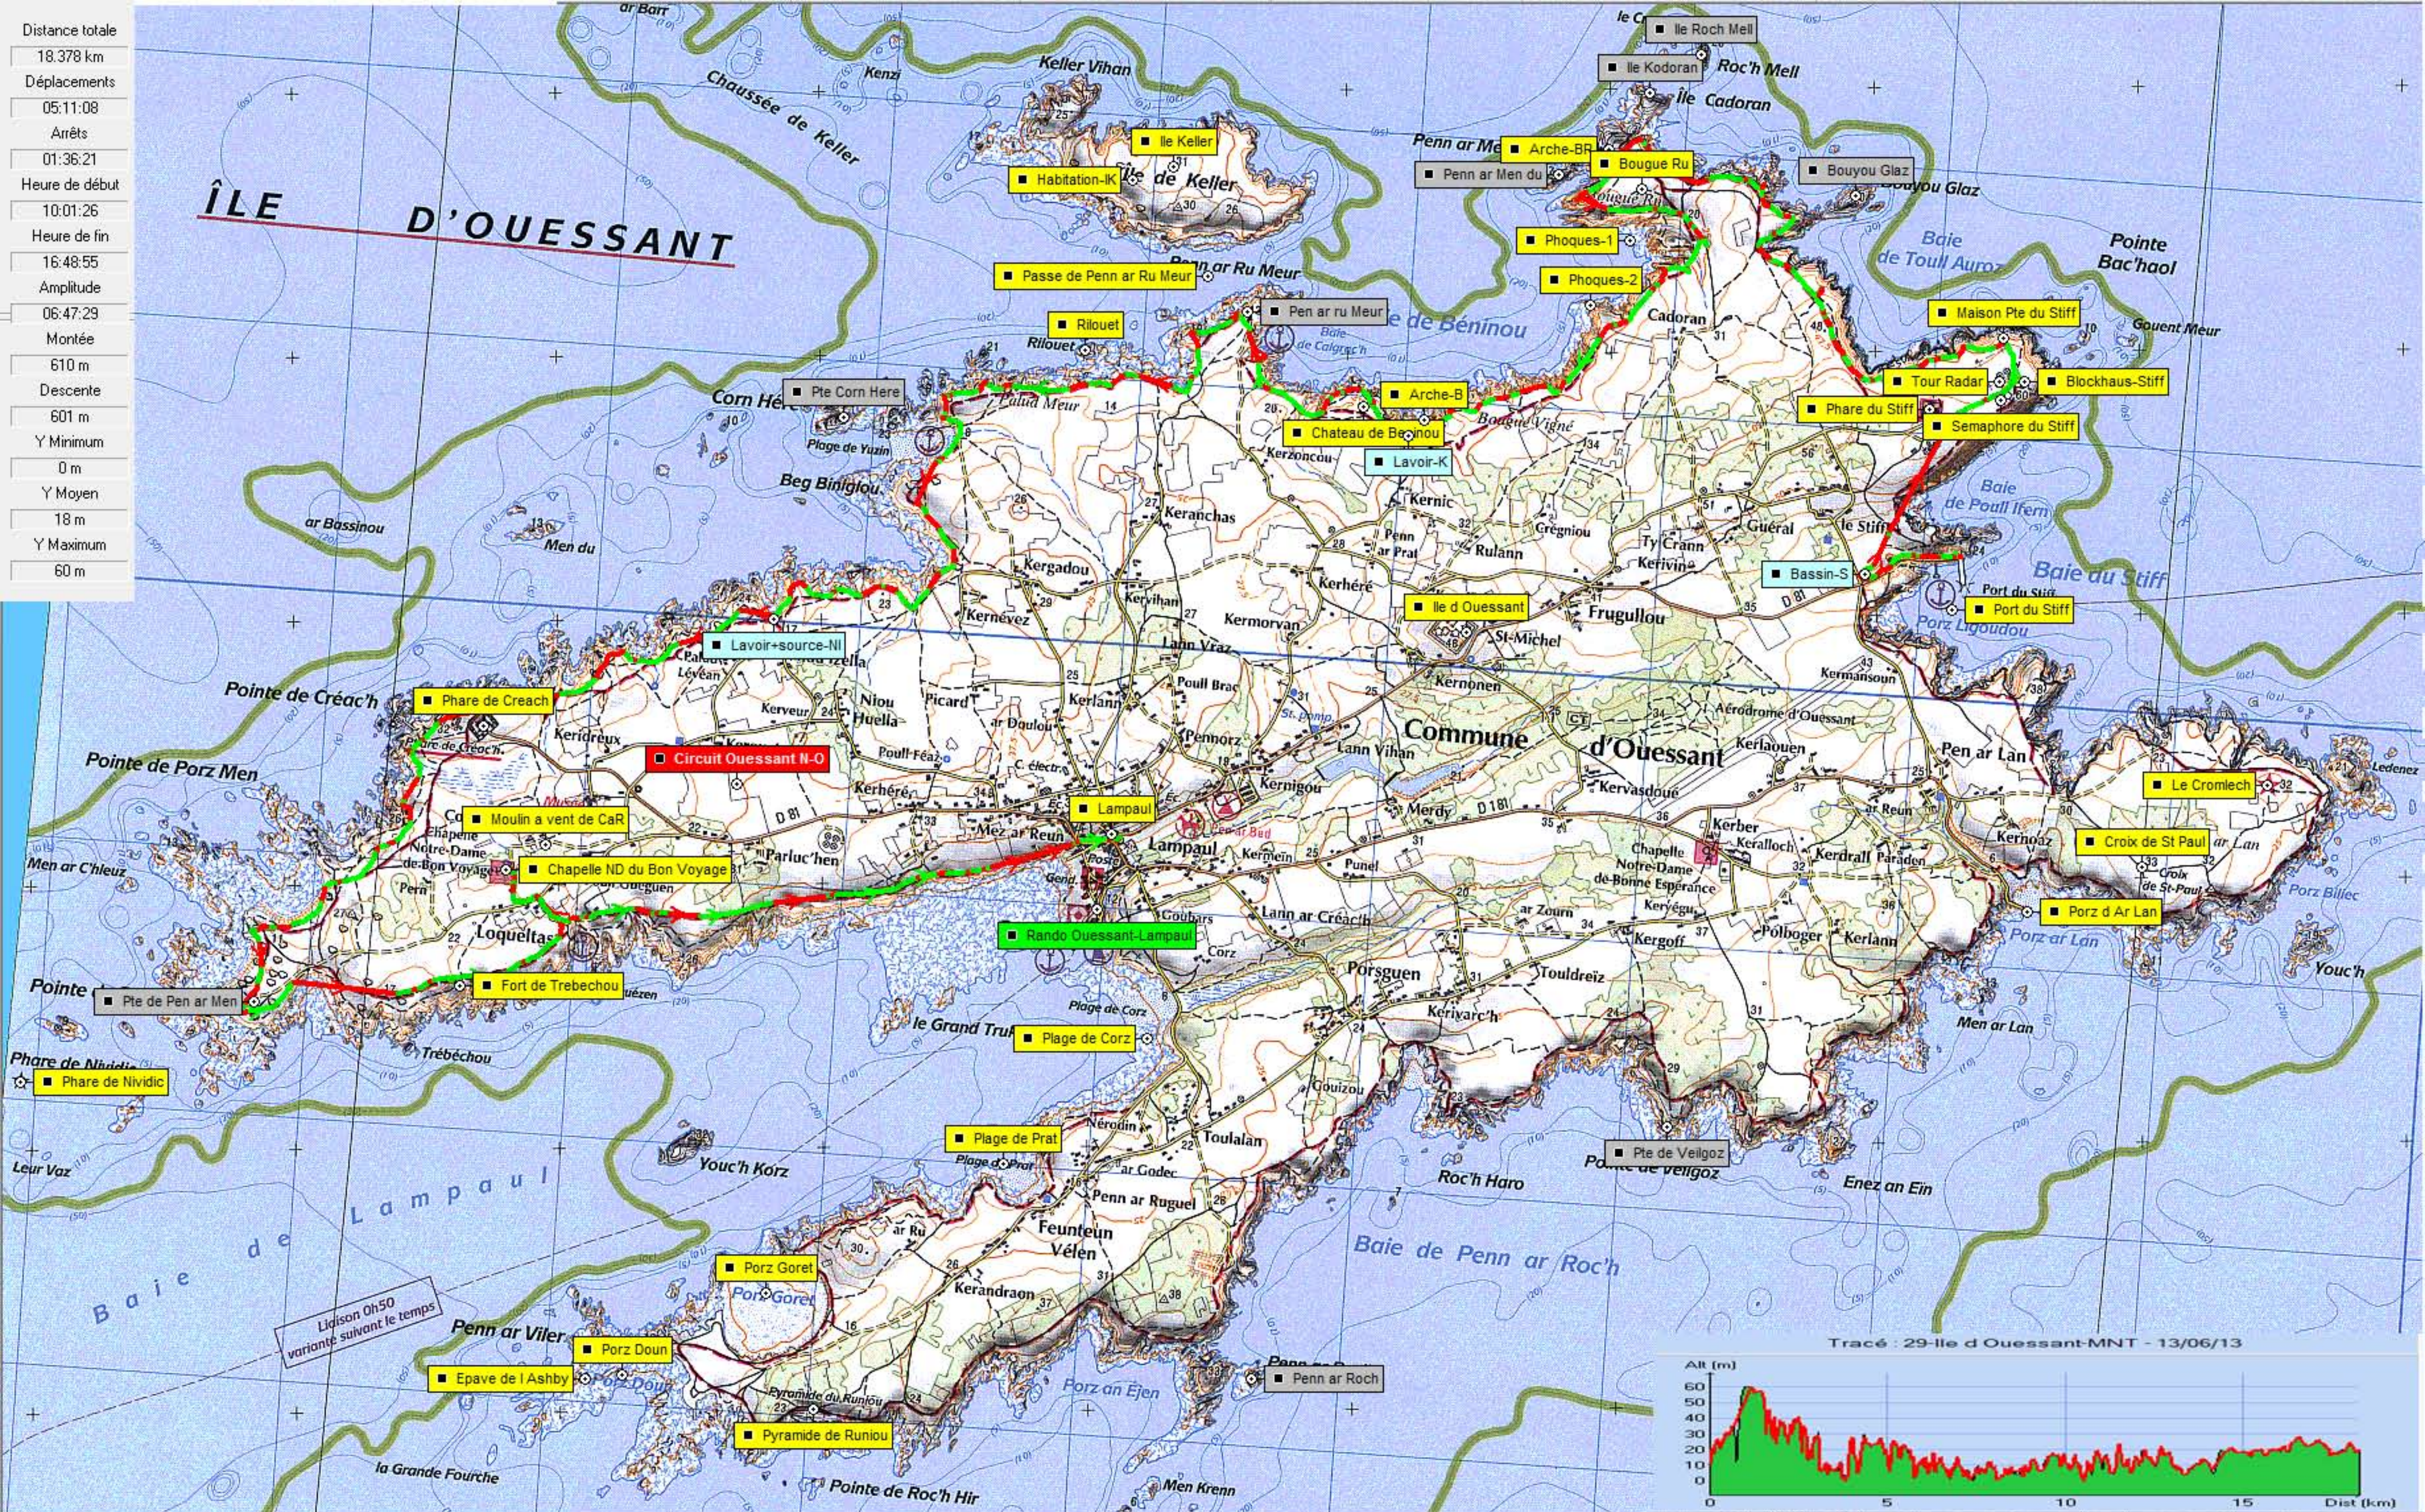

Distance totale	18.378 km
Déplacements	05:11:08
Arrêts	01:36:21
Heure de début	10:01:26
Heure de fin	16:48:55
Amplitude	06:47:29
Montée	610 m
Descente	601 m
Y Minimum	0 m
Y Moyen	18 m
Y Maximum	60 m

Tracé : 29-Ile d'Ouessant-MNT - 13/06/13